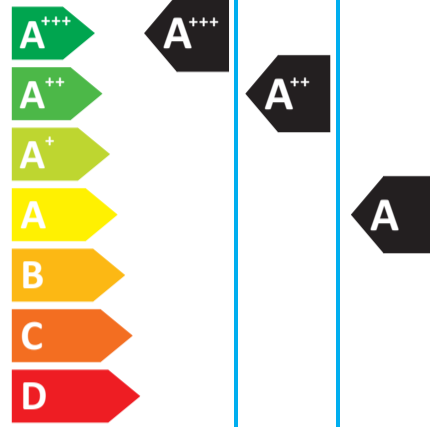

**ENERG**  
енергия · ενεργεια

Y IJA  
IE IA

Model GWH18AWDXE-K6DNA4A/O  
GWH18AWDXE-K6DNA4A/I

GREE ELECTRIC APPLIANCES, INC. OF ZHUHAI

SEER

kW 5,1  
SEER 8,5  
kWh/annum 210

SCOP

kW	4,3	4,1	5,0
SCOP	5,8	4,6	3,7
kWh/annum	1038	1248	2838