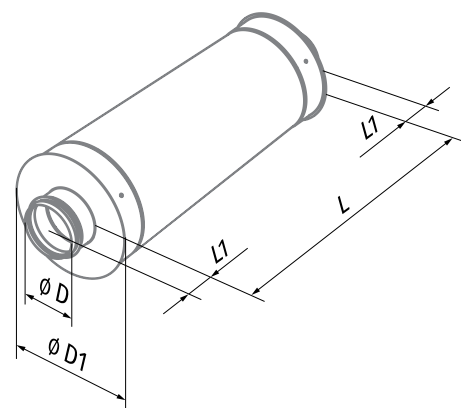

Mounting

- Fixing to round ducts with clamps.
- Any mounting position.
- For better sound absorption install the silencers in series.

Designation key

Series	Connected air duct diameter [mm]	Length [mm]
SD	100; 125; 150; 160; 200; 250; 315; 355; 400	600; 900; 1200

Overall dimensions [mm]

Model	\varnothing D	\varnothing D1	L	L1	Weight [kg]
SD 100/600	99	200	600	50	2.2
SD 100/900	99	200	900	50	3.2
SD 100/1200	99	200	1200	50	4.3
SD 125/600	124	225	600	50	2.7
SD 125/900	124	225	900	50	4.1
SD 125/1200	124	225	1200	50	5.4
SD 150/600	149	250	600	50	2.8
SD 150/900	149	250	900	50	4.2
SD 150/1200	149	250	1200	50	5.6
SD 160/600	159	260	600	50	3.1
SD 160/900	159	260	900	50	4.6
SD 160/1200	159	260	1200	50	6.2
SD 200/600	199	300	600	50	3.5
SD 200/900	199	300	900	50	5.3
SD 200/1200	199	300	1200	50	7.1
SD 250/600	249	350	600	50	4.2
SD 250/900	249	350	900	50	6.2
SD 250/1200	249	350	1200	50	8.3
SD 315/600	314	415	600	50	4.7
SD 315/900	314	415	900	50	7.1
SD 315/1200	314	415	1200	50	9.4

Model	\varnothing D	\varnothing D1	L	L1	Weight [kg]
SD 355/600	353	450	600	50	5,5
SD 355/900	353	450	900	50	8,2
SD 355/1200	353	450	1200	50	11,0
SD 400/900	398	500	900	50	9,5
SD 400/1200	398	500	1200	50	12,7