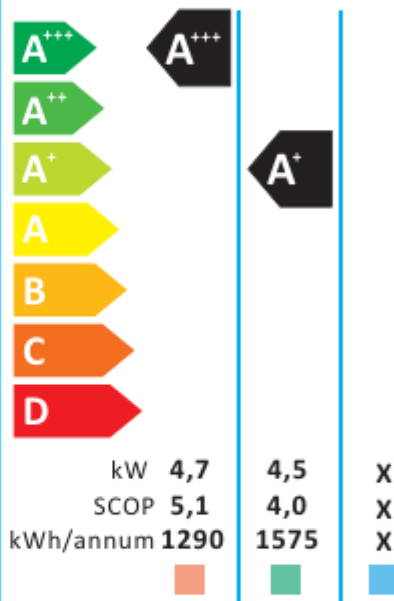

# ENERG

енергия · ενεργεια

Y IJA  
IE IA

Model SOH24CH-E32DA1A/O  
SOH24CH-E32DA1A/I

GREE ELECTRIC APPLIANCES, INC. OF ZHUHAI

SEER

kW 6,2  
SEER 6,8  
kWh/annum 319

SCOP

kW	4,7	4,5	X
SCOP	5,1	4,0	X
kWh/annum	1290	1575	X

65dB

69dB

ENERGIA · ЕНЕРГИЯ · ΕΝΕΡΓΕΙΑ · ENERGIJA · ENERGY · ENERGIE · ENERGI

626/2011