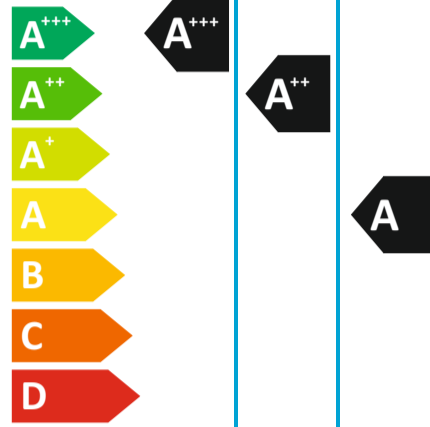

ENERG
енергия · ενέργεια

Y IJA
IE IA

Model GWH09ACCXB-K6DNA1G/O
GWH09AWCXB-K6DNA4G/I

GREE ELECTRIC APPLIANCES, INC. OF ZHUHAI

SEER

kW 2,7
SEER 8,5
kWh/annum 111

SCOP

kW	2,9	2,7	3,9
SCOP	5,7	4,6	3,5
kWh/annum	712	822	2340