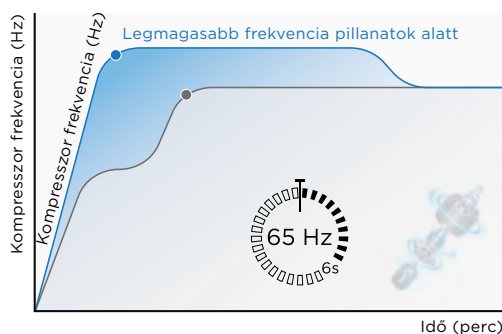

INTELLIGENS SZEM

FUNKCIÓK

- | | | | | | | |
|---|---|--|--|--|--|---|
| 
GEARSHIFT | 
KÉT IRÁNYÚ CSŐSATLAKOZÁS | 
NAGY SŰRŰSÉGŰ SZŰRŐ | 
KÜLTÉRI ÖNPORTALANÍTÓ FUNKCIÓ | 
FOLLOW ME | 
SILENT MÓD | 
4 IRÁNYÚ LÉGTERELÉS |
| 
ECO MÓD | 
SZERVERHŰTÉS | 
IONIZÁTOR | 
HŰTŐKÖZEGHIÁNY ÉRZÉKELÉS | 
SLEEP FUNKCIÓ | 
IDŐZÍTŐ | 
FOKOZATMENTES BELTÉRI VENTILÁTOR |
| 
TURBO FOKOZAT | 
1W KÉSZENLÉTI ÜZEMMÓD | 
ÖNTISZÍTÁS | 
CSEPTÁLCÁ-FŰTÉS | 
WI-FI VEZÉRLÉS | 
SCHEDULE | |
| 
TEMPERÁLÁS FUNKCIÓ | 
INFORMÁCIÓ LEKÉRDEZÉS TÁVIRÁNYÍTÓVAL | 
COLD CATALYST SZŰRŐ | 
KARTERFŰTÉS | 
PÁRATARTALOM SZABÁLYOZÁS | 
LAMELLA MEMÓRIA FUNKCIÓ | |
| 
SZERVÍZ MÓD | 
AUTOMATIKUS HIBDIAGNOSZTIKA | 
HŐMÉRSÉKLET FÉL FOKONKÉNTI LÉPTETÉSE | 
AUTO RESTART | | | |

Az Inverter Quattro™ technológia biztosítja a kompresszor számára a szuper magas frekvencia elérését pillanatok alatt, ezzel lehetővé téve az azonnali hűtés / fűtés funkció használatát rögtön a bekapcsolást követően.