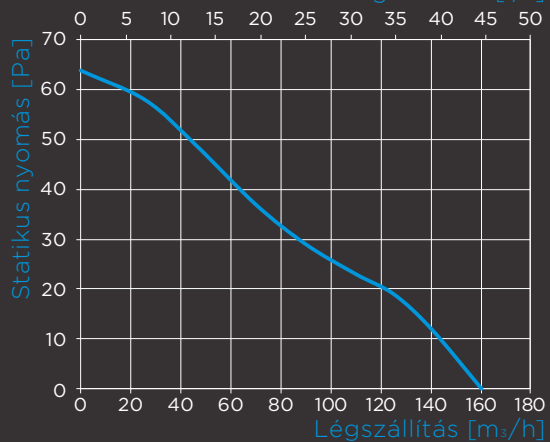

OMEGA 125

Légszállítás [l/s]

Méretetek [mm]	a	Ød	b	c
Omega 100	150	99	79	36
Omega 125	180	124	85	36