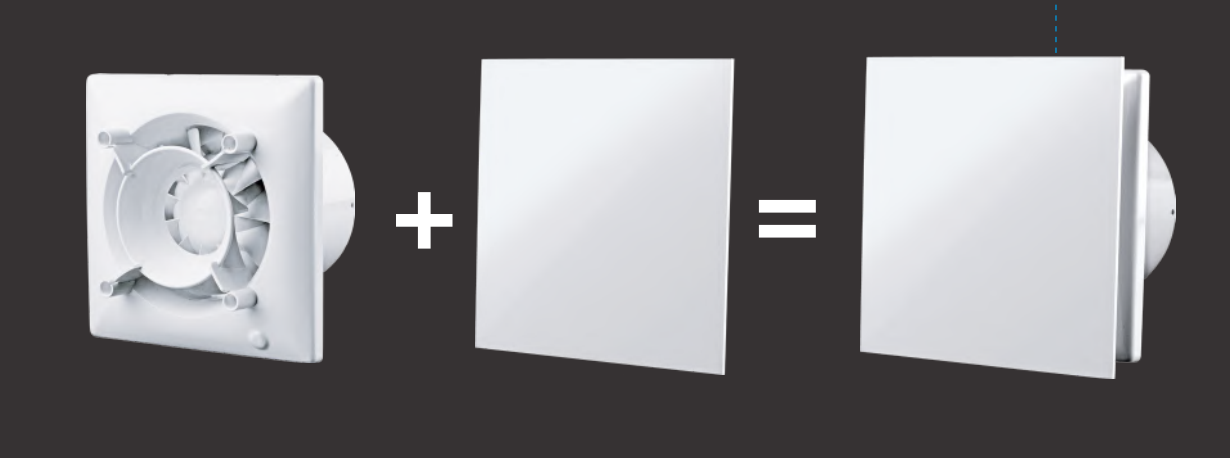

## A Design Konzept rendszer jellemzői:

A ventilátor és az egész interiőr stílusának kiválasztása a Te kezében van

A paneleket tetszés szerint cserélheted

Akár a ház teljes szellőzőrendszerének egységes dizájnját kialakíthatod