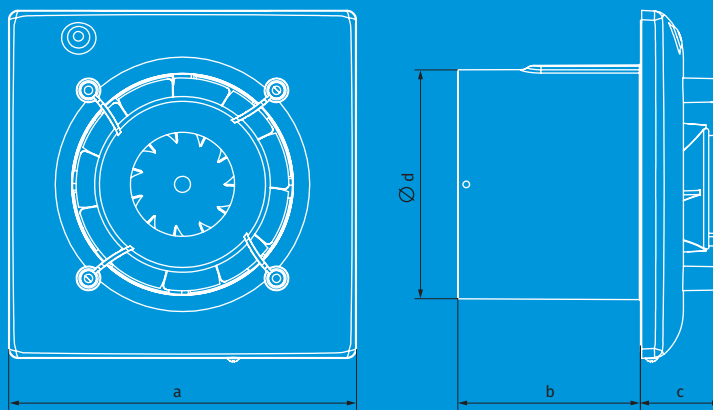

## OMEGA 125

Légszállítás [l/s]

Méretetek [mm]	a	Ød	b	c
<b>Omega 100</b>	150	99	79	36
<b>Omega 125</b>	180	124	85	36

12

**DECOR**  
**FB 140x140 s**  
DPK 100

design by Blauberg  
kollzept