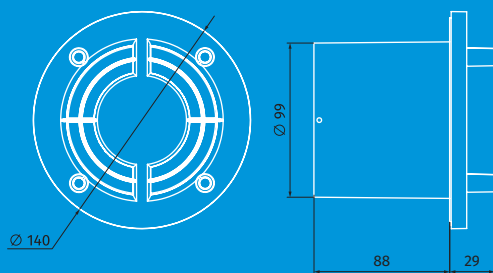

## Műszaki adatok

DECOR FB  
140x140 S

MÉRETEK [mm]

RÁCS

LÉGSZÁLLÍTÁS

DPK  
100

MÉRETEK [mm]

LÉGSZELEP