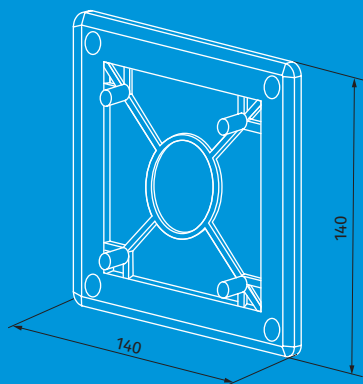

Műszaki adatok

DECOR FB
140x140 S

MÉRETEK [mm]