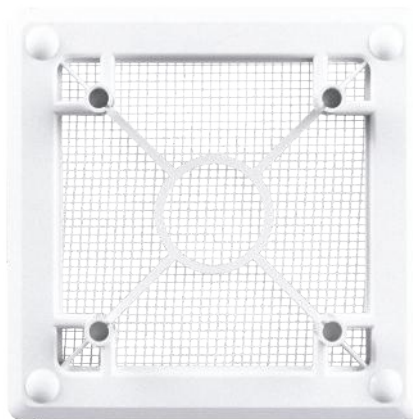

DECOR FB 140x140 s

Méretük:
140x140 mm

Kompatibilis:

**Műanyag
panelekkel**

**Fém
panelekkel**

RÁCS