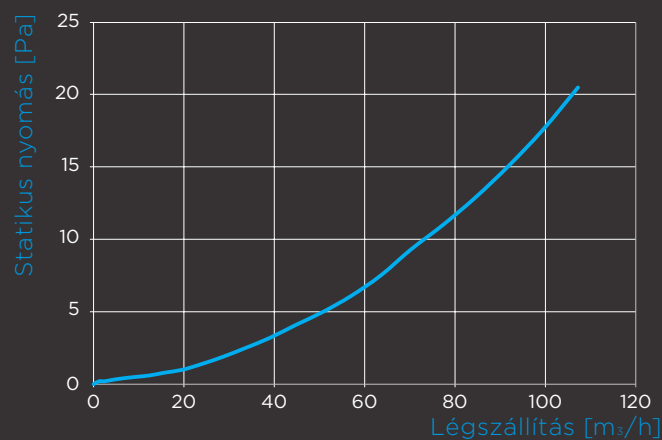

## Műszaki adatok

DECOR FB  
140x140 S

MÉRETEK [mm]

RÁCS

LÉGSZÁLLÍTÁS

DPK  
100

MÉRETEK [mm]

LÉGSZELEP