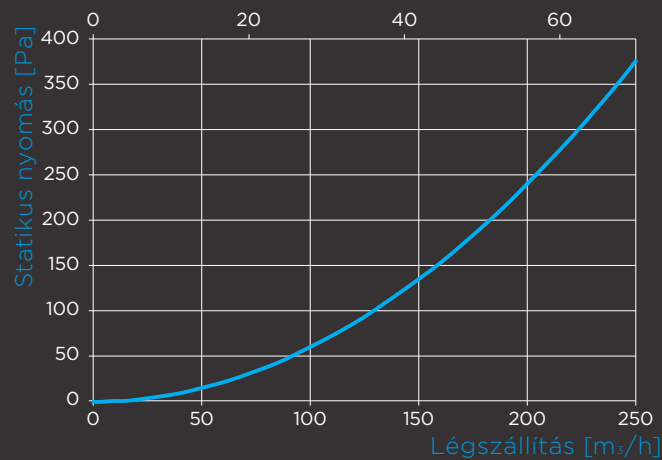

LÉGSZELEP

LÉGSZÁLLÍTÁS

Légszállítás [l/s]