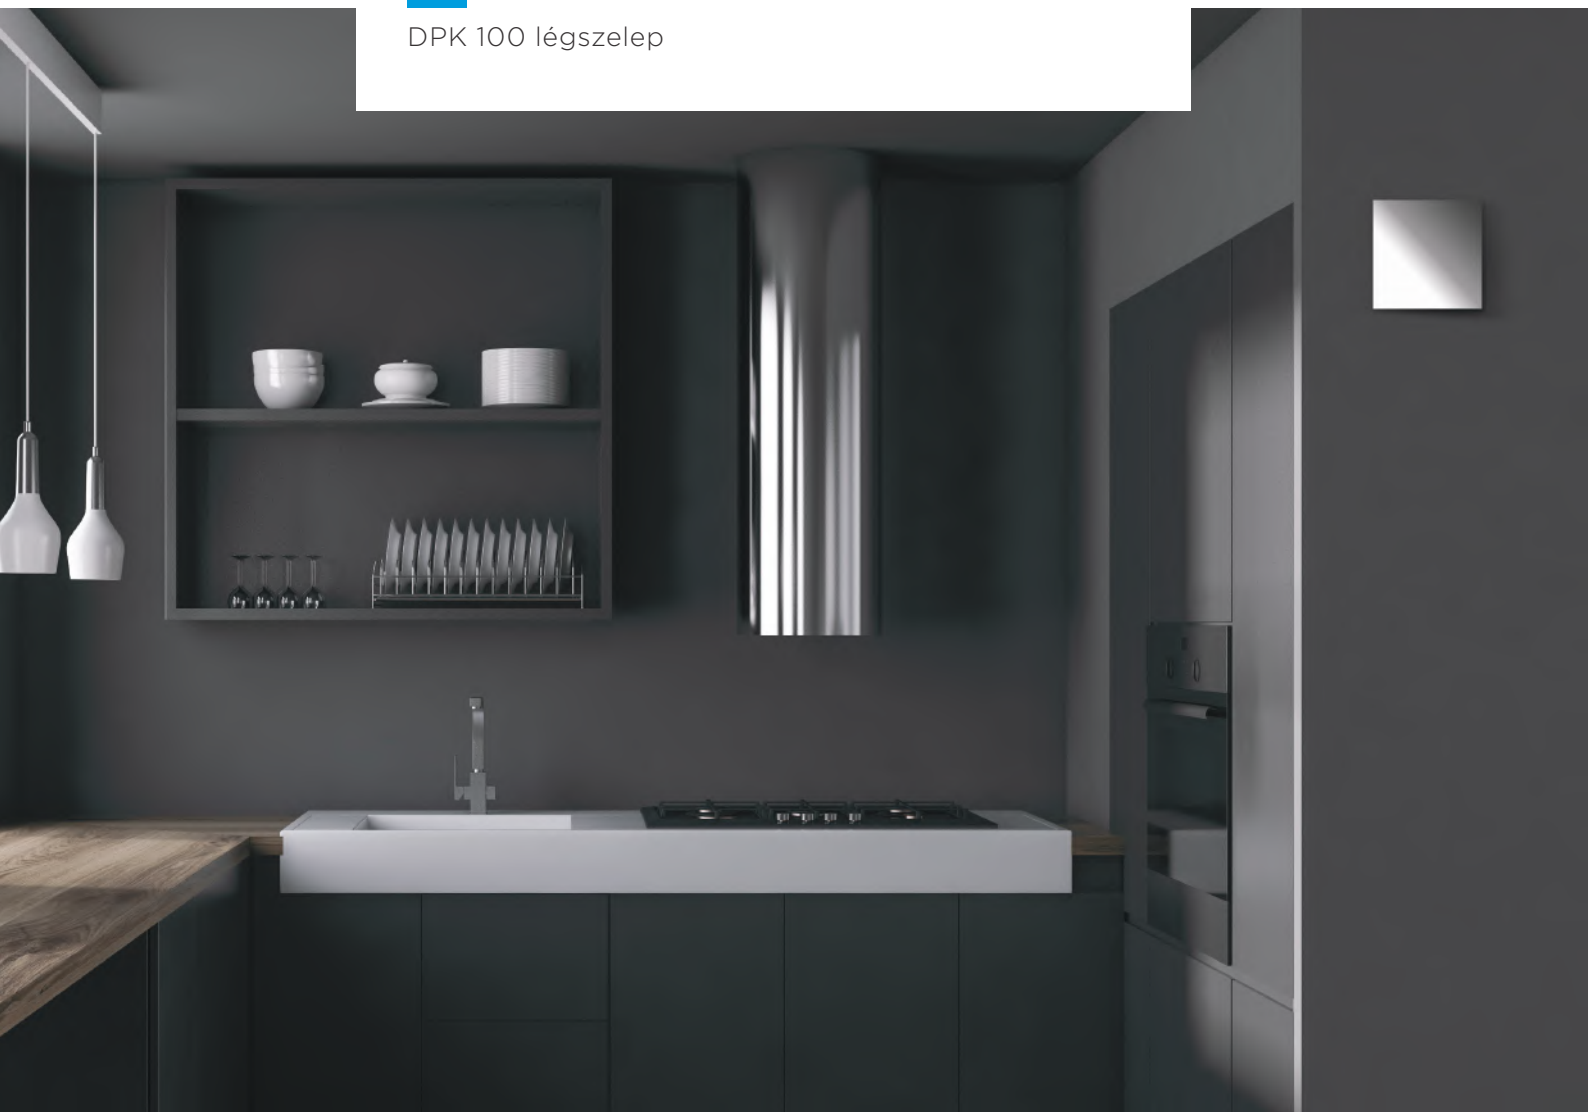

A panelek kompatibilisek:

—
Omega ventilátor

—
Decor FB 140x140 s rács

—
DPK 100 légszelep