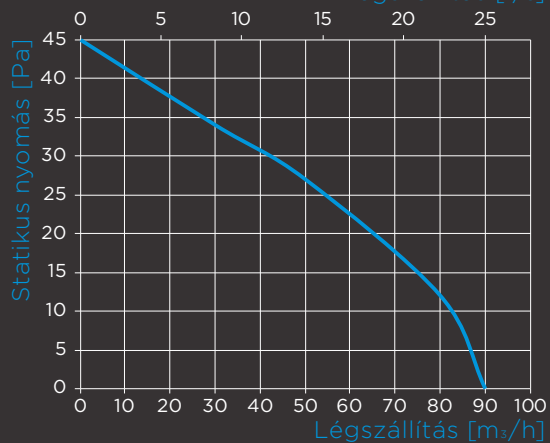

## Műszaki adatok

	Modell jellemzői	Csőcsatlakozás átmérő [mm]	Légszállítás [m <sup>3</sup> /h]	Zajszint 3 m távolságban [dBA]	Tejlesztmény [W]	Feszültség [V]	Frekvencia [Hz]
<b>Omega 100</b>	Alap modell	100	90	29	8	220-240	50
<b>Omega 100 (220V/60Hz)</b>	60 Hz frekvenciához		90	29	8		60
<b>Omega 125</b>	Alap modell	125	160	32	17		50
<b>Omega 125 (220V/60Hz)</b>	60 Hz frekvenciához		160	32	17		60

## OMEGA 100

Légszállítás [l/s]