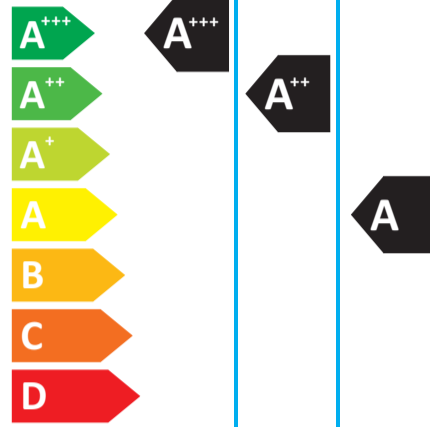

ENERG
енергия · ενέργεια

Y IJA
IE IA

Model GWH24AVEXF-K6DNA1A/O
GWH24AWEXF-K6DNA4A/I

GREE ELECTRIC APPLIANCES, INC. OF ZHUHAI

SEER

kW 7,1
SEER 8,5
kWh/annum 292

SCOP

kW	5,7	5,6	6,3
SCOP	5,7	4,6	3,6
kWh/annum	1400	1704	3675