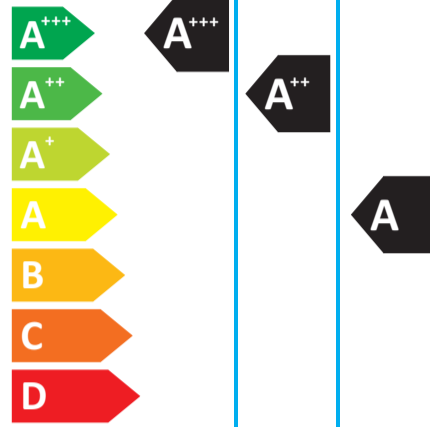

**ENERG**  
енергия · ενέργεια

Y IJA  
IE IA

Model GWH24AVEXF-K6DNA1A/O  
GWH24ACEXF-K6DNA1A/I

GREE ELECTRIC APPLIANCES, INC. OF ZHUHAI

SEER

kW 7,1  
SEER 8,5  
kWh/annum 292

SCOP

kW	5,7	5,6	6,3
SCOP	5,7	4,6	3,6
kWh/annum	1400	1704	3675